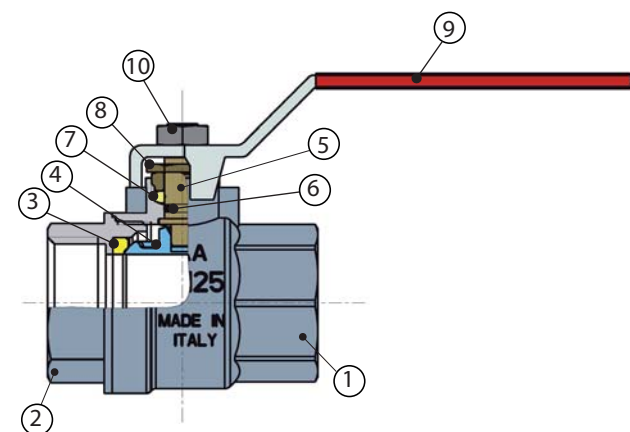

EVERLAST - IVR 954 - IVR 956 - IVR 957

- Valvola a sfera a passaggio totale. Attacchi filettati F/F (IVR 954) - M/F (IVR 956) - M/M (IVR 957). Impieghi: impiantistica idraulica, installazioni idrotermosanitarie, acquedotti, aria compressa.
- Full bore ball valve. F/F (IVR 954) - M/F (IVR 956) - M/M (IVR 957) thread ends. Application: hydraulic, sanitary, compressed air industries.
- Kugelhahn mit vollem Durchgang - Anschlüsse mit I/I (IVR 954) - A/I (IVR 956) - A/A (IVR 957). Anwendung: Hydraulik, Sanitär, Druckluft-Industrie.
- Vanne à sphère à passage intégral. Taraudage F/F (IVR 954) - M/F (IVR 956) - MM (IVR 957). Application: hydraulique, sanitaire, air comprimé.
- Полнопроходной шаровой кран. Резьбовые соединения В/В (IVR 954) - Н/В (IVR 956) - Н/Н (IVR 957). Сфера применения: гидравлика, санитария, орошение, сжатый воздух.

Size	Pressure
1/4" - 3/4"	50 bar
1" - 1 1/4"	40 bar
1 1/2" - 2"	32 bar
2 1/2" - 4"	16 bar

PERDITE DI CARICO - FLOW AND PRESSURE DROPS

Misura - Size KV

Misura - Size	KV
1/4" - 10	15
3/8" - 10	15
1/2" - 15	20
3/4" - 20	45
1" - 25	60
1" 1/4 - 32	100
1" 1/2 - 40	170
2" - 50	265
2" 1/2 - 60	510
3" - 74	790
4" - 94	1230

DIMENSIONI - DIMENSIONS (mm)

Size	Ø	F	F1	S	S1	S2	H	HI	H2	H3	L	L1	L2	L3	CH	CH1
1/4"	10	9.5	10	42	43.5	52	40	33	43	44	80	50	95	85	17	18
3/8"	10	10.5	10	44	45	52	40	33	43	44	80	50	95	85	20	18
1/2"	15	11	10.5	50	50	58	43	37	46	47	92	50	95	85	25	18
3/4"	20	13	13	57	58	66	47	40	49	51	92	50	95	85	31	28
1"	25	15	15	70	70	78	59	47	64	60	115	61	120	110	38	37
1" 1/4	32	17	17	80	81	91	64	52	68	64	115	61	120	110	47	44
1" 1/2	40	18	18	90	91	102	75		78	78	150		150	130	54	49
2"	50	20	20	107	107	118	82		86	85	150		150	130	66	63
2" 1/2	60	22		132			108			124	200				84	
3"	74	26		151			117			134	250				96	
4"	94	30		179			154			141	250				123	