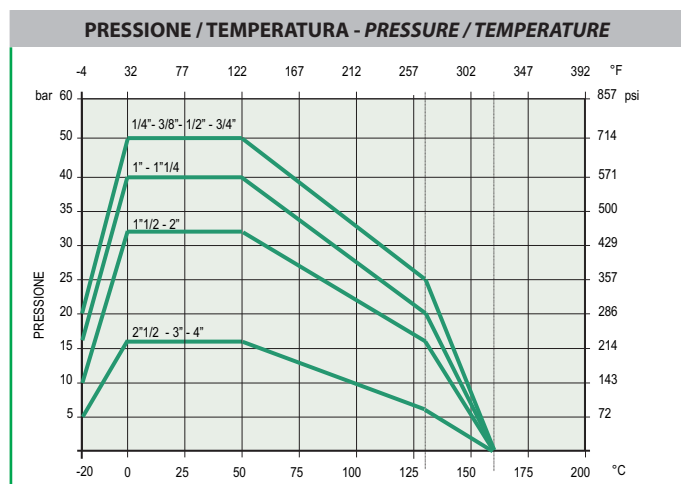

EVERLAST - IVR 954 - IVR 956 - IVR 957

- Valvola a sfera a passaggio totale. Attacchi filettati F/F (IVR 954) - M/F (IVR 956) - M/M (IVR 957). Impieghi: impiantistica idraulica, installazioni idrotermosanitarie, acquedotti, aria compressa.
- Full bore ball valve. F/F (IVR 954) - M/F (IVR 956) - M/M (IVR 957) thread ends. Application: hydraulic, sanitary, compressed air industries.
- Kugelhahn mit vollem Durchgang - Anschlüsse mit I/I (IVR 954) - A/I (IVR 956) - A/A (IVR 957). Anwendung: Hydraulik, Sanitär, Druckluft-Industrie.
- Vanne à sphère à passage intégral. Taraudage F/F (IVR 954) - M/F (IVR 956) - MM (IVR 957). Application: hydraulique, sanitaire, air comprimé.
- Полнопроходной шаровой кран. Резьбовые соединения В/В (IVR 954) - Н/В (IVR 956) - Н/Н (IVR 957). Сфера применения: гидравлика, санитария, орошение, сжатый воздух.

Size	Pressure
1/4" - 3/4"	50 bar
1" - 1 1/4"	40 bar
1 1/2" - 2"	32 bar
2 1/2" - 4"	16 bar

PERDITE DI CARICO - FLOW AND PRESSURE DROPS

Misura - Size KV

Misura - Size	KV
1/4" - 10	15
3/8" - 10	15
1/2" - 15	20
3/4" - 20	45
1" - 25	60
1" 1/4 - 32	100
1" 1/2 - 40	170
2" - 50	265
2" 1/2 - 60	510
3" - 74	790
4" - 94	1230

DIMENSIONI - DIMENSIONS (mm)

Size	Ø	F	F1	S	S1	S2	H	HI	H2	H3	L	L1	L2	L3	CH	CH1
1/4"	10	9.5	10	42	43.5	52	40	33	43	44	80	50	95	85	17	18
3/8"	10	10.5	10	44	45	52	40	33	43	44	80	50	95	85	20	18
1/2"	15	11	10.5	50	50	58	43	37	46	47	92	50	95	85	25	18
3/4"	20	13	13	57	58	66	47	40	49	51	92	50	95	85	31	28
1"	25	15	15	70	70	78	59	47	64	60	115	61	120	110	38	37
1" 1/4	32	17	17	80	81	91	64	52	68	64	115	61	120	110	47	44
1" 1/2	40	18	18	90	91	102	75		78	78	150		150	130	54	49
2"	50	20	20	107	107	118	82		86	85	150		150	130	66	63
2" 1/2	60	22		132			108			124	200				84	
3"	74	26		151			117			134	250				96	
4"	94	30		179			154			141	250				123	