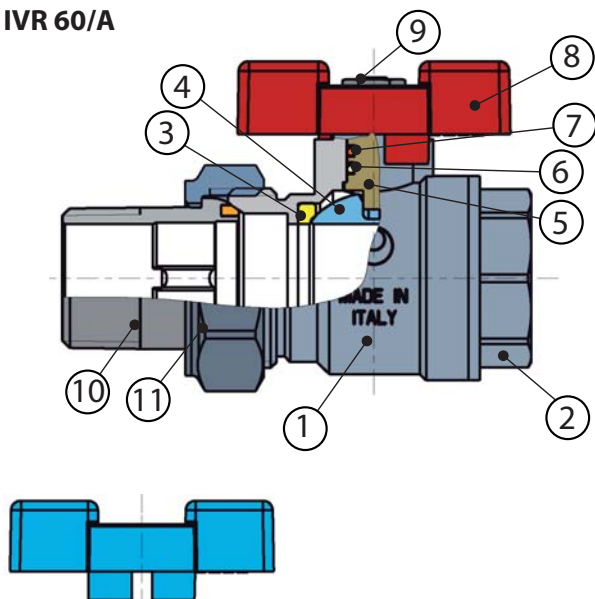

# BOCCHETTONE - IVR 60/A - IVR 60/B

- Valvola a sfera a passaggio totale con bocchettone - attacchi M/F  
*Impieghi: impiantistica idraulica civile e industriale, installazioni idrotermosanitarie.*
- Full bore ball valve with male union connection - threaded ends M/F  
*Application: hydraulic domestic and industrial installations, sanitary systems.*
- Kugelhahn mit vollem Durchgang und Stutzen (Überwurfverschraubung) - Anschlüsse mit Außen- und Innengewinde  
*Anwendung: Sanitäranlagen, Hausanlagen, Industrieanlagen, Wasser- und Thermoanlagen.*
- Vanne à boisseau sphérique à passage intégral avec raccord - fixations M/F  
*Application: projets civils et industriels, installations hydro termo sanitaires.*
- Полнопроходной шаровой кран с накидной гайкой - соединения Н/В  
*Сфера применения: для гидравлических систем жилых помещений и промышленных, для гидро-тепло-санитарных нужд.*

## IVR 60/B

N	DENOMINAZIONE PART NAME	MATERIALE MATERIAL	TRATTAMENTO TREATMENT
1	Corpo - Body	Ottone - Brass CW 617N - UNI EN 12165/98	Nichelato - Nickel plated
2	Manicotto Body end	Ottone - Brass CW 617N - UNI EN 12165/98	Nichelato - Nickel plated
3	Seggio - Seat	PTFE	
4	Sfera - Ball	Ottone - Brass CW 617N - UNI EN 12165/98	Cromata - Chrome plated
5	Asta - Stem	Ottone - Brass CW 614N - UNI EN 12164/98	
6	O-Ring - O-Ring	EPDM	
7	O-Ring - O-Ring	HNBR	
8	Maniglia - Handle	Alluminio - Aluminio	Verniciato - Painted
9	Dado - Nut	Acciaio - Steel	Zincato - Zinc plated
10	Codolo - Union	Ottone - Brass CW 617N - UNI EN 12165/98	Nichelato - Nickel plated
11	Calotta - Nut	Ottone - Brass CW 617N - UNI EN 12165/98	Nichelato - Nickel plated

## PERDITE DI CARICO - FLOW AND PRESSURE DROPS

Misura - Size	KV
1/2" - 15	20
3/4" - 20	45
1" - 25	60
1" 1/4 - 32	100

## DIMENSIONI - DIMENSIONS (mm)

Size	Ø	F	S	H	L	Ch	Ch1
1/2"	15	11	74	37	50	25	30
3/4"	20	13	86	40	50	31	37
1"	25	15	98	47	61	38	46
1" 1/4	32	17	111	57	72	47	52