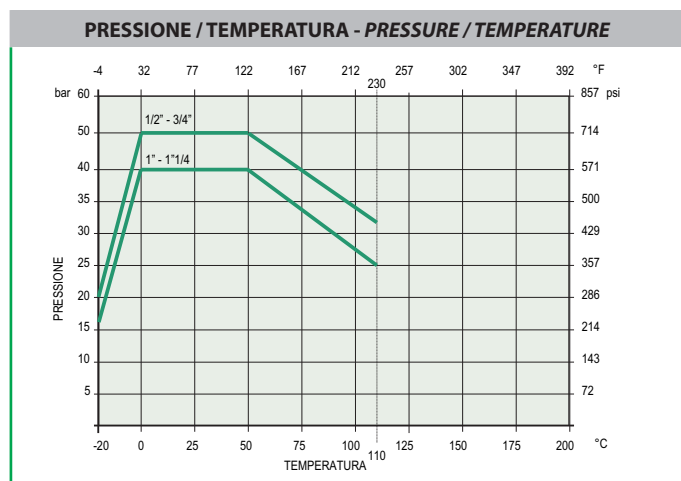

# BOCCHETTONE - IVR 60/A - IVR 60/B

- Valvola a sfera a passaggio totale con bocchettone - attacchi M/F  
*Impieghi: impiantistica idraulica civile e industriale, installazioni idrotermosanitarie.*
- Full bore ball valve with male union connection - threaded ends M/F  
*Application: hydraulic domestic and industrial installations, sanitary systems.*
- Kugelhahn mit vollem Durchgang und Stutzen (Überwurfverschraubung) - Anschlüsse mit Außen- und Innengewinde  
*Anwendung: Sanitäranlagen, Hausanlagen, Industrieanlagen, Wasser- und Thermoanlagen.*
- Vanne à boisseau sphérique à passage intégral avec raccord - fixations M/F  
*Application: projets civils et industriels, installations hydro termo sanitaires.*
- Полнопроходной шаровой кран с накидной гайкой - соединения Н/В  
*Сфера применения: для гидравлических систем жилых помещений и промышленных, для гидро-тепло-санитарных нужд.*

Size

1/2" - 3/4" 50 bar  
1" - 1 1/4" 40 bar

Max  
+110° C

Min  
-20° C

ISO 228-1

Asta anticoppio  
Anti blow-out stem

## PERDITE DI CARICO - FLOW AND PRESSURE DROPS

Misura - Size	KV
1/2" - 15	20
3/4" - 20	45
1" - 25	60
1" 1/4 - 32	100

## DIMENSIONI - DIMENSIONS (mm)

Size	Ø	F	S	H	L	Ch	Ch1
1/2"	15	11	74	37	50	25	30
3/4"	20	13	86	40	50	31	37
1"	25	15	98	47	61	38	46
1" 1/4	32	17	111	57	72	47	52