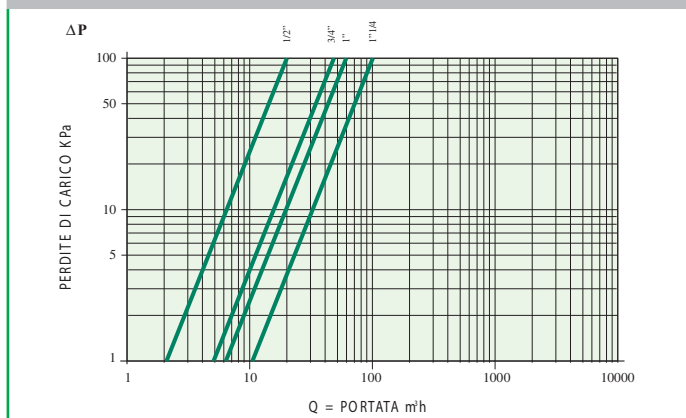

Size

1/2" - 3/4" 50 bar  
1" - 1 1/4" 40 bar

Max  
+110° C

Min  
-20° C

ISO 228-1

Asta anticoppio  
Anti blow-out stem

## PERDITE DI CARICO - FLOW AND PRESSURE DROPS

Misura - Size	KV
1/2" - 15	20
3/4" - 20	45
1" - 25	60
1" 1/4 - 32	100

## DIMENSIONI - DIMENSIONS (mm)

Size	Ø	F	S	H	L	Ch	Ch1
1/2"	15	11	74	37	50	25	30
3/4"	20	13	86	40	50	31	37
1"	25	15	98	47	61	38	46
1" 1/4	32	17	111	57	72	47	52